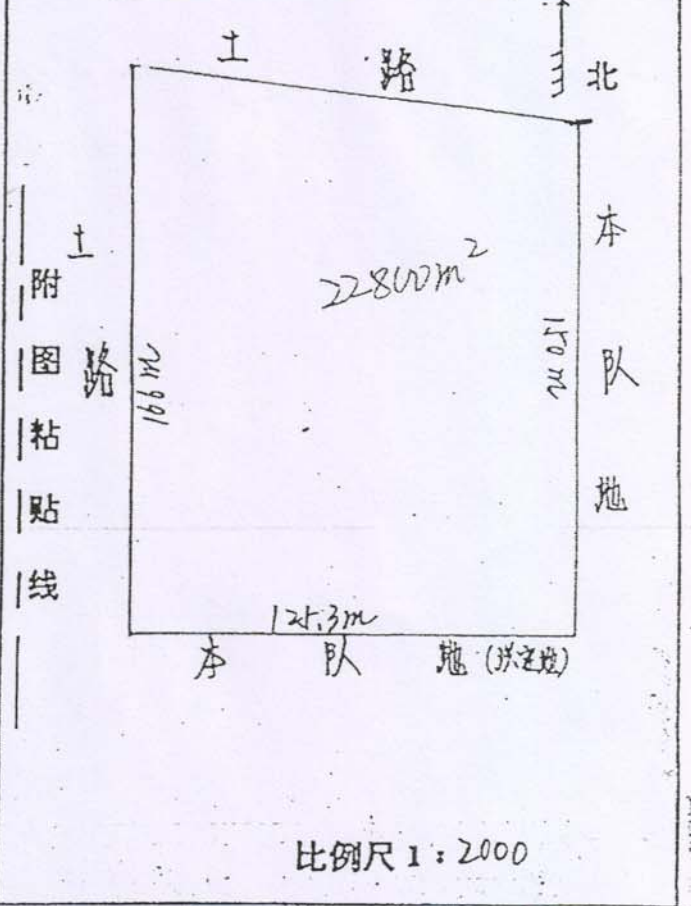

临邑(纺织厂道路) 宗地图

编号: 15-43-0126

单位面积: 平方米

比例尺: 1:4000
横: 1:4000
纵: 1:400

绘图员: 任来

临邑县土地管理局

93年12月8日

由
人
本
士
版

土地证书管理专用章

No. 014302011

土地使用者	中国石化集团胜利石油管理局		
座落	临邑县临盘镇姜坊村		
地号	15-(43)-372	图号	
用途	工业	土地等级	
使用权类型	授权经营国有土地使用权	终止日期	2050年4月17日
使用权面积	22800.000平方米		
其中共用分摊面积	0.00平方米		
填证机关			

注明边长 (米)

注明边长(米)

姜坊垃圾厂征地图

比例尺 1 :