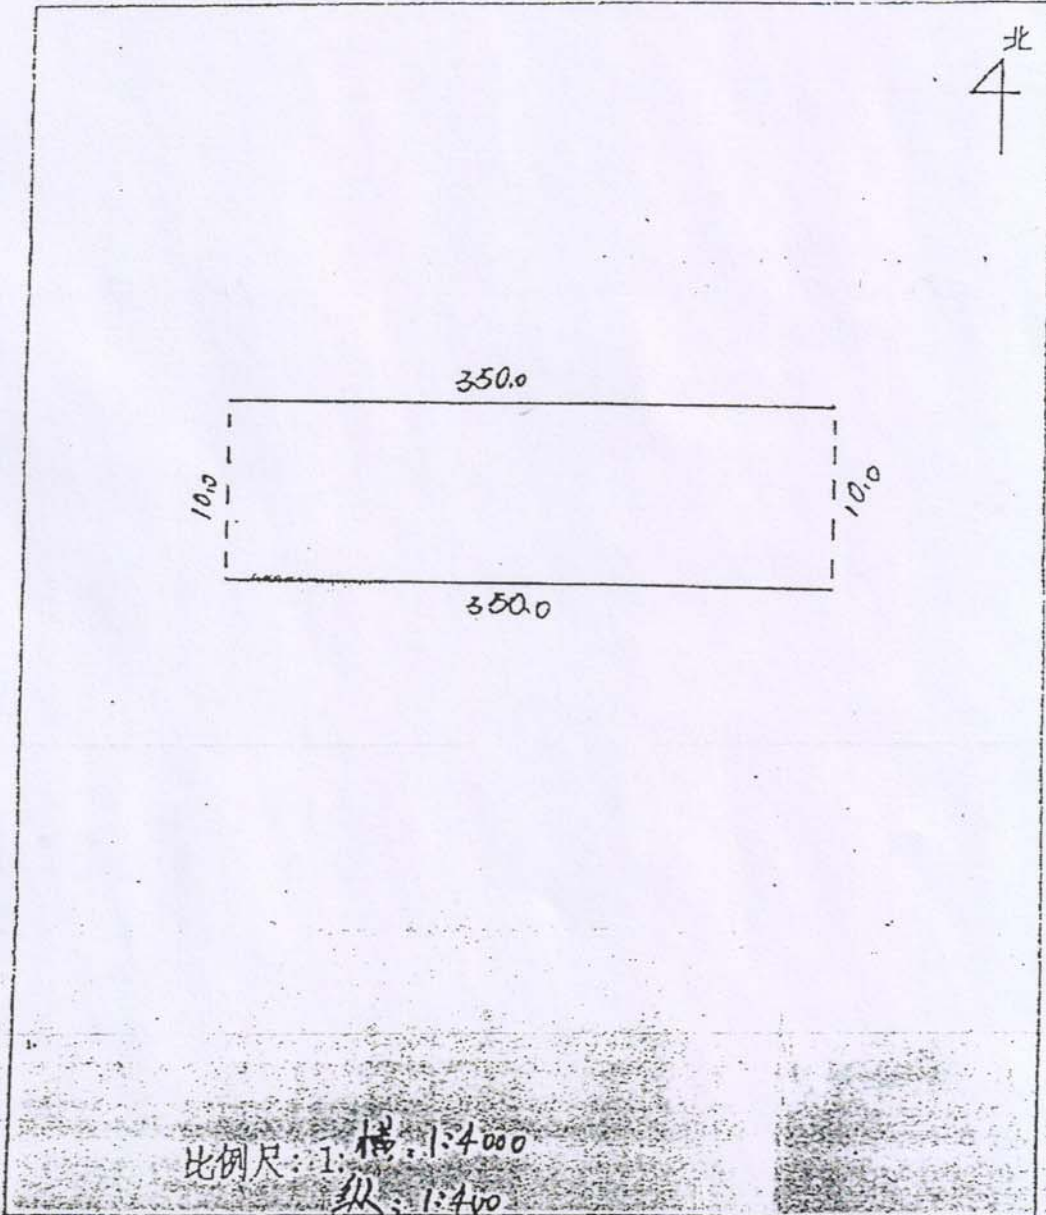

临邑(纺织厂道路) 宗地图

编号: 15-43-0126

单位面积: 平方米

比例尺: 1:4000
横: 1:4000
纵: 1:400

绘图员: 任来

临邑县土地管理局

93年12月8日

由
人
本
士
版